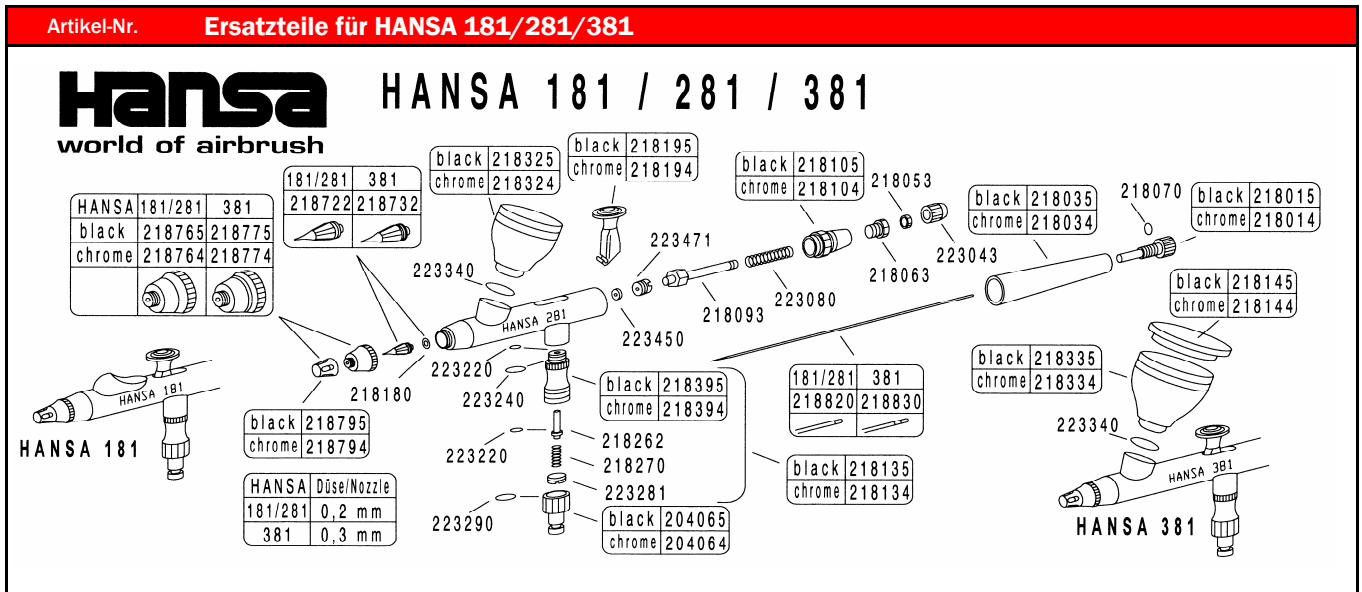

Ersatzteilliste
Hansa 181/281/381

204064	Stecknippel NW 2,7 mm, G 1/8",i, chrom
204065	Stecknippel NW 2,7 mm, G 1/8",i, schwarz
218014	Anschlagschraube für HANSA 181/281/381, chrom
218015	Anschlagschraube für HANSA 181/281/381, schwarz
218053	Anschlagmutter für HANSA 181/281/381
218063	Stellschraube für HANSA 181/281/381
218070	O-Ring 3 Stück
218093	Nadelspannfutter
218104	Mittelteil für HANSA 181/281/381, chrom
218105	Mittelteil für HANSA 181/281/381, schwarz
218134	Luftventil komplett für HANSA 181/281/381, chrom
218135	Luftventil komplett für HANSA 181/281/381, schwarz
218144	Deckel für Becher 5 ml für HANSA 381, chrom
218145	Deckel für Becher 5 ml für HANSA 381, schwarz
218180	O-Ring aus VITON für Düse 3 Stück
218194	Hebel für HANSA 181/281/381, chrom
218195	Hebel für HANSA 181/281/381, schwarz

Ersatzteilliste
Hansa 181/281/381

218262	Ventilstange für HANSA 181/281/381
218270	Feder für Ventil für HANSA 181/281/381
218324	Becher 2 ml für HANSA 281, chrom
218325	Becher 2 ml für HANSA 281, schwarz
218334	Becher 5 ml für HANSA 381, chrom
218335	Becher 5 ml für HANSA 381, schwarz
218394	Ventilkörper für HANSA 181/281/381, chrom
218395	Ventilkörper für HANSA 181/281/381, schwarz
218414	Körper HANSA 181, chrom Retuschierbechersystem
218424	Körper HANSA 281, chrom Fließbechersystem
218425	Körper HANSA 281, schwarz Fließbechersystem
218434	Körper HANSA 381, chrom Fließbechersystem
218435	Körper HANSA 381, schwarz Fließbechersystem
218794	Nadelkappe für HANSA 181/281/381, chrom
218795	Nadelkappe für HANSA 181/281/381, schwarz
218930	Dichtungssatz für HANSA 181/281/381/481/581/681
223043	Nadelklemm-Mutter
223080	Feder für Nadel
223220	O-Ring für Ventil und Ventilschaft 3 Stück
223240	O-Ring für Ventilkörper 3 Stück
223281	Ventilverschluss-Schraube
223290	Dichtung für Stecknippel 3 Stück
223450	Dichtung aus TEFLON für Nadel 3 Stück
223340	O-Ring aus Viton 3 Stück
223471	Schraube für Nadeldichtung
292001	Etui für HANSA 181/281/381