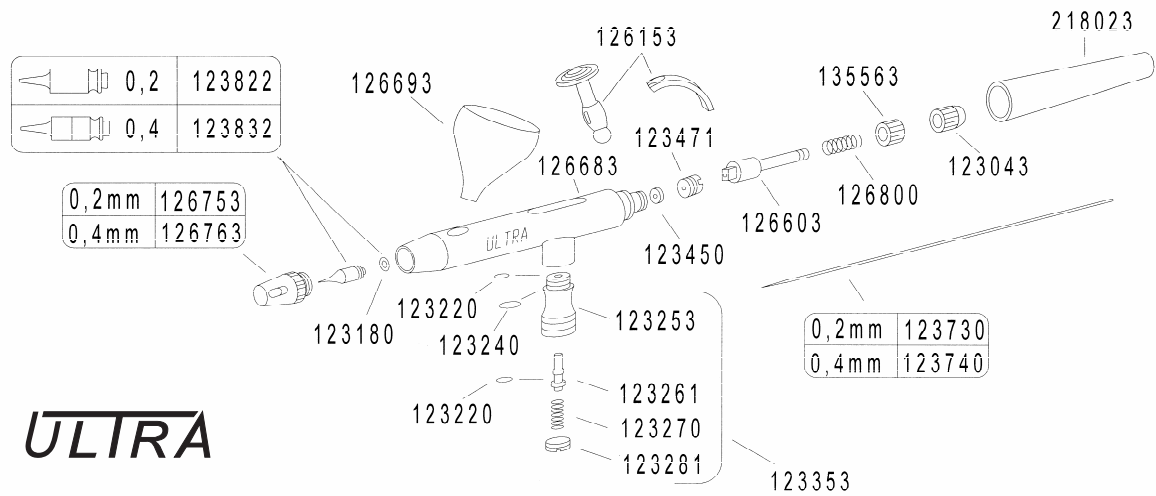

Ersatzteilliste  
Ultra

Art.-Nr.	Ersatzteile für Ultra	EAN-Code
----------	-----------------------	----------

218023	Endstück für ULTRA	4042165180230
123043	Nadelklemm-Mutter	4039868230430
126800	Feder für Nadel	4039868000262
126153	Hebeleinheit komplett	4039868000101
123180	Dichtung für Düse aus TEFLON 3 Stück	4039868231802
126753	Luftkopf 0,2 mm	4039868000217
126763	Luftkopf 0,4 mm	4039868000200
123220	O-Ring für Ventil und Ventilschaft 3 Stück	4039868232205
123240	O-Ring für Ventilkörper 3 Stück	4039868232403
123253	Ventilkörper	4039868232533
123261	Ventilstange	4039868232618
123270	Feder für Ventil	4039868232700
123281	Ventilverschluss-Schraube	4039868232816
135563	Verschluss-Schraube f. Nadelspannfutter	4039868000293

Ersatzteilliste  
Ultra

126693	<b>Becher 2 ml</b>	<b>4039868000279</b>
123353	<b>Luftventil komplett</b>	<b>4039868233530</b>
126683	<b>Körper ULTRA</b> Fließbechersystem	<b>4039868000286</b>
123450	<b>Dichtung aus TEFLON für Nadel</b> 3 Stück	<b>4039868234506</b>
123471	<b>Schraube für Nadeldichtung</b>	<b>4039868234711</b>
191002	<b>Etui</b> für Ultra	<b>4039868910028</b>